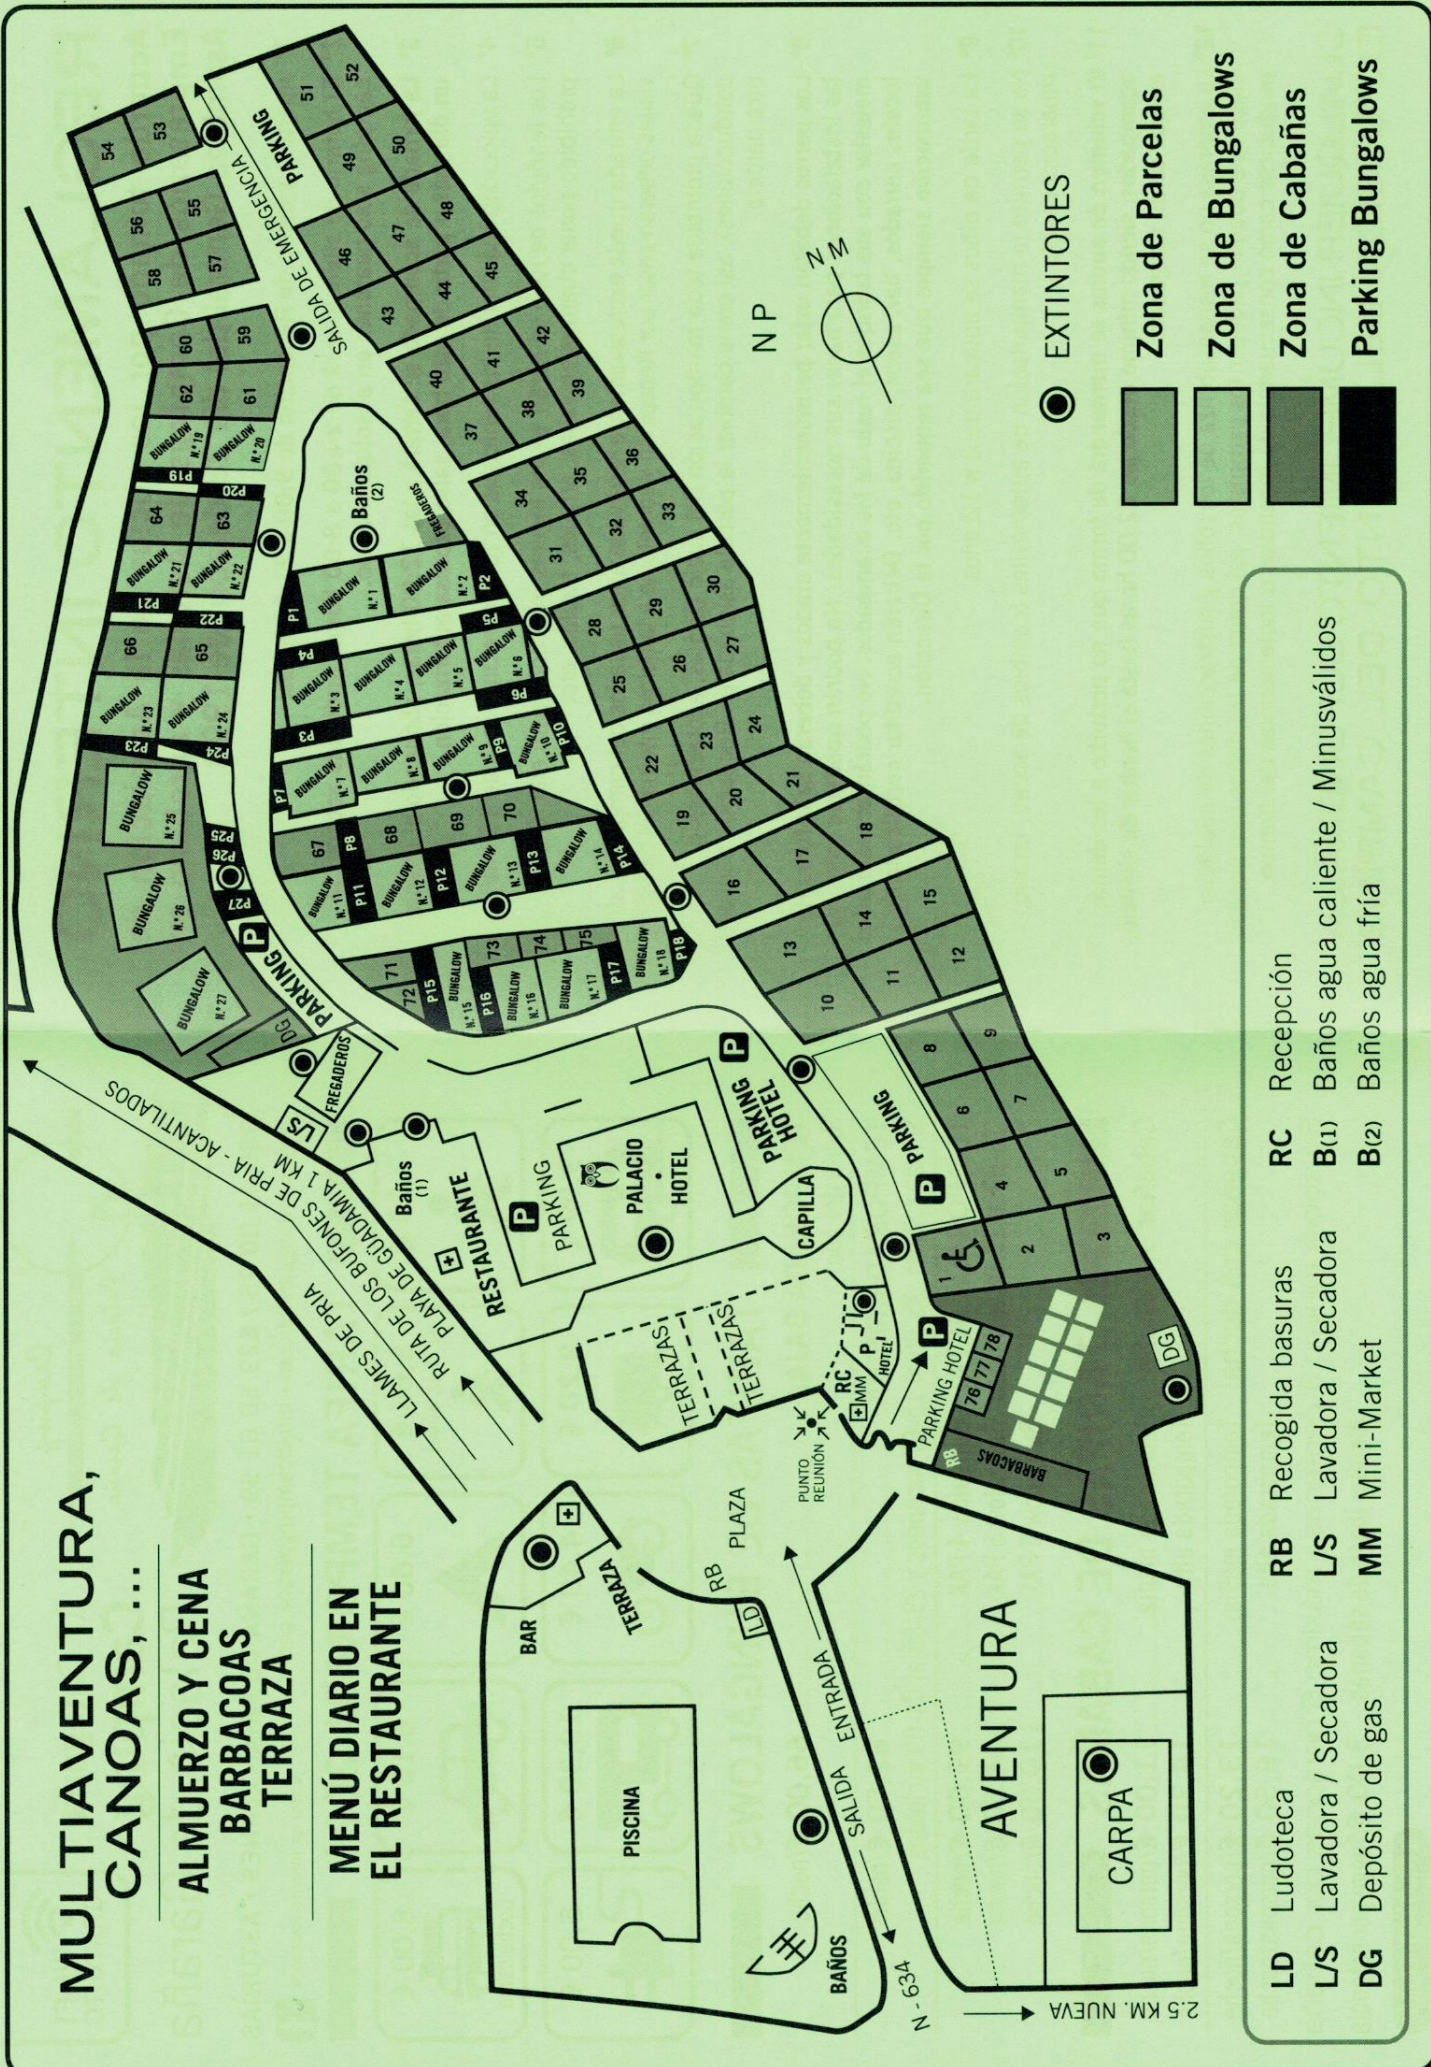

# MULTIAVENTURA, CANOAS, ...

ALMUERZO Y CENA  
BARBACOAS  
TERRAZA

MENÚ DIARIO EN  
EL RESTAURANTE

● EXTINTORES

- Zona de Parcelas
- Zona de Bungalows
- Zona de Cabañas
- Parking Bungalows

- LD** Ludoteca
- L/S** Lavadora / Secadora
- DG** Depósito de gas
- RB** Recogida basuras
- L/S** Lavadora / Secadora
- MM** Mini-Market
- RC** Recepción
- B(1)** Baños agua caliente / Minusválidos
- B(2)** Baños agua fría

MULTIAVENTURA,  
CANOAS, ...

ALMUERZO Y CENA  
BARBACOAS  
TERRAZA

MENÚ DIARIO EN  
EL RESTAURANTE

● EXTINTORES

- Zona de Parcelas
- Zona de Bungalows
- Zona de Cabañas
- Parking Bungalows

- LD** Ludoteca
- L/S** Lavadora / Secadora
- DG** Depósito de gas
- RB** Recogida basuras
- L/S** Lavadora / Secadora
- MM** Mini-Market
- RC** Recepción
- B(1)** Baños agua caliente / Minusválidos
- B(2)** Baños agua fría